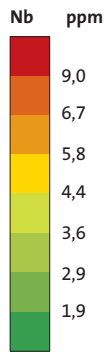

Morän
Till
<0,063 mm

Djup
Depth
ca 75 cm

Antal prov
Number of samples
2578

Betesmark
Grazing land
<2 mm

Djup
Depth
0–10 cm

Antal prov
Number of samples
179