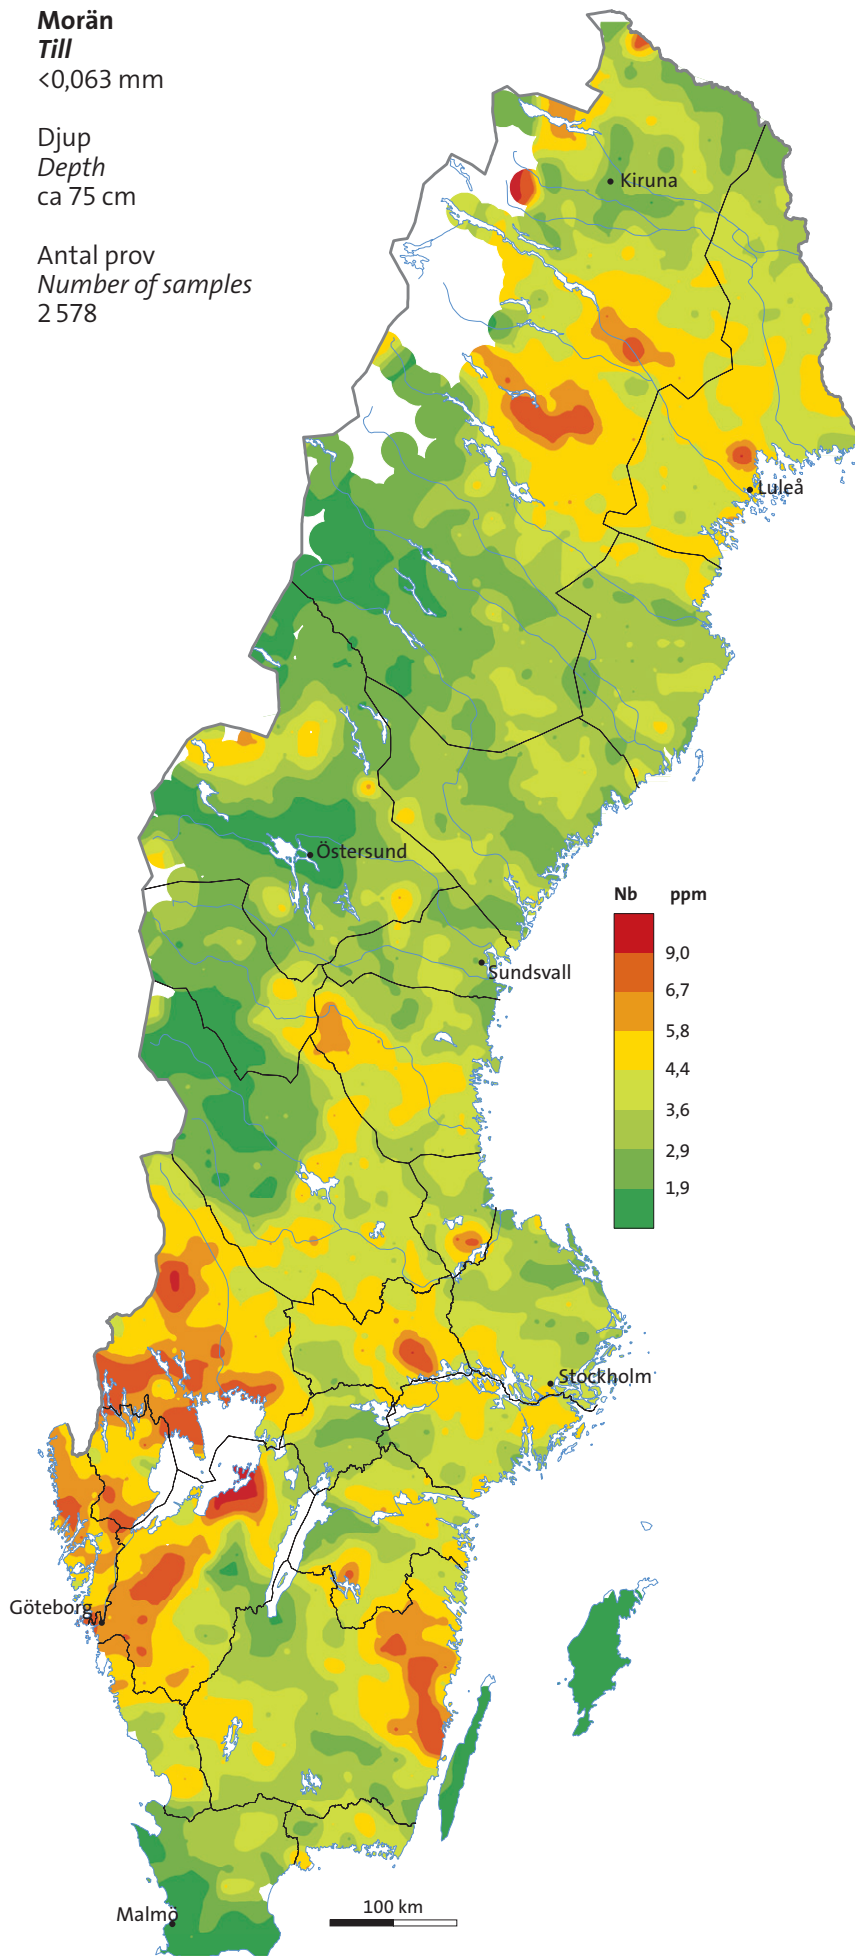

Morän
Till
<0,063 mm

Djup
Depth
ca 75 cm

Antal prov
Number of samples
2578

Betesmark
Grazing land
<2 mm

Djup
Depth
0–10 cm

Antal prov
Number of samples
179